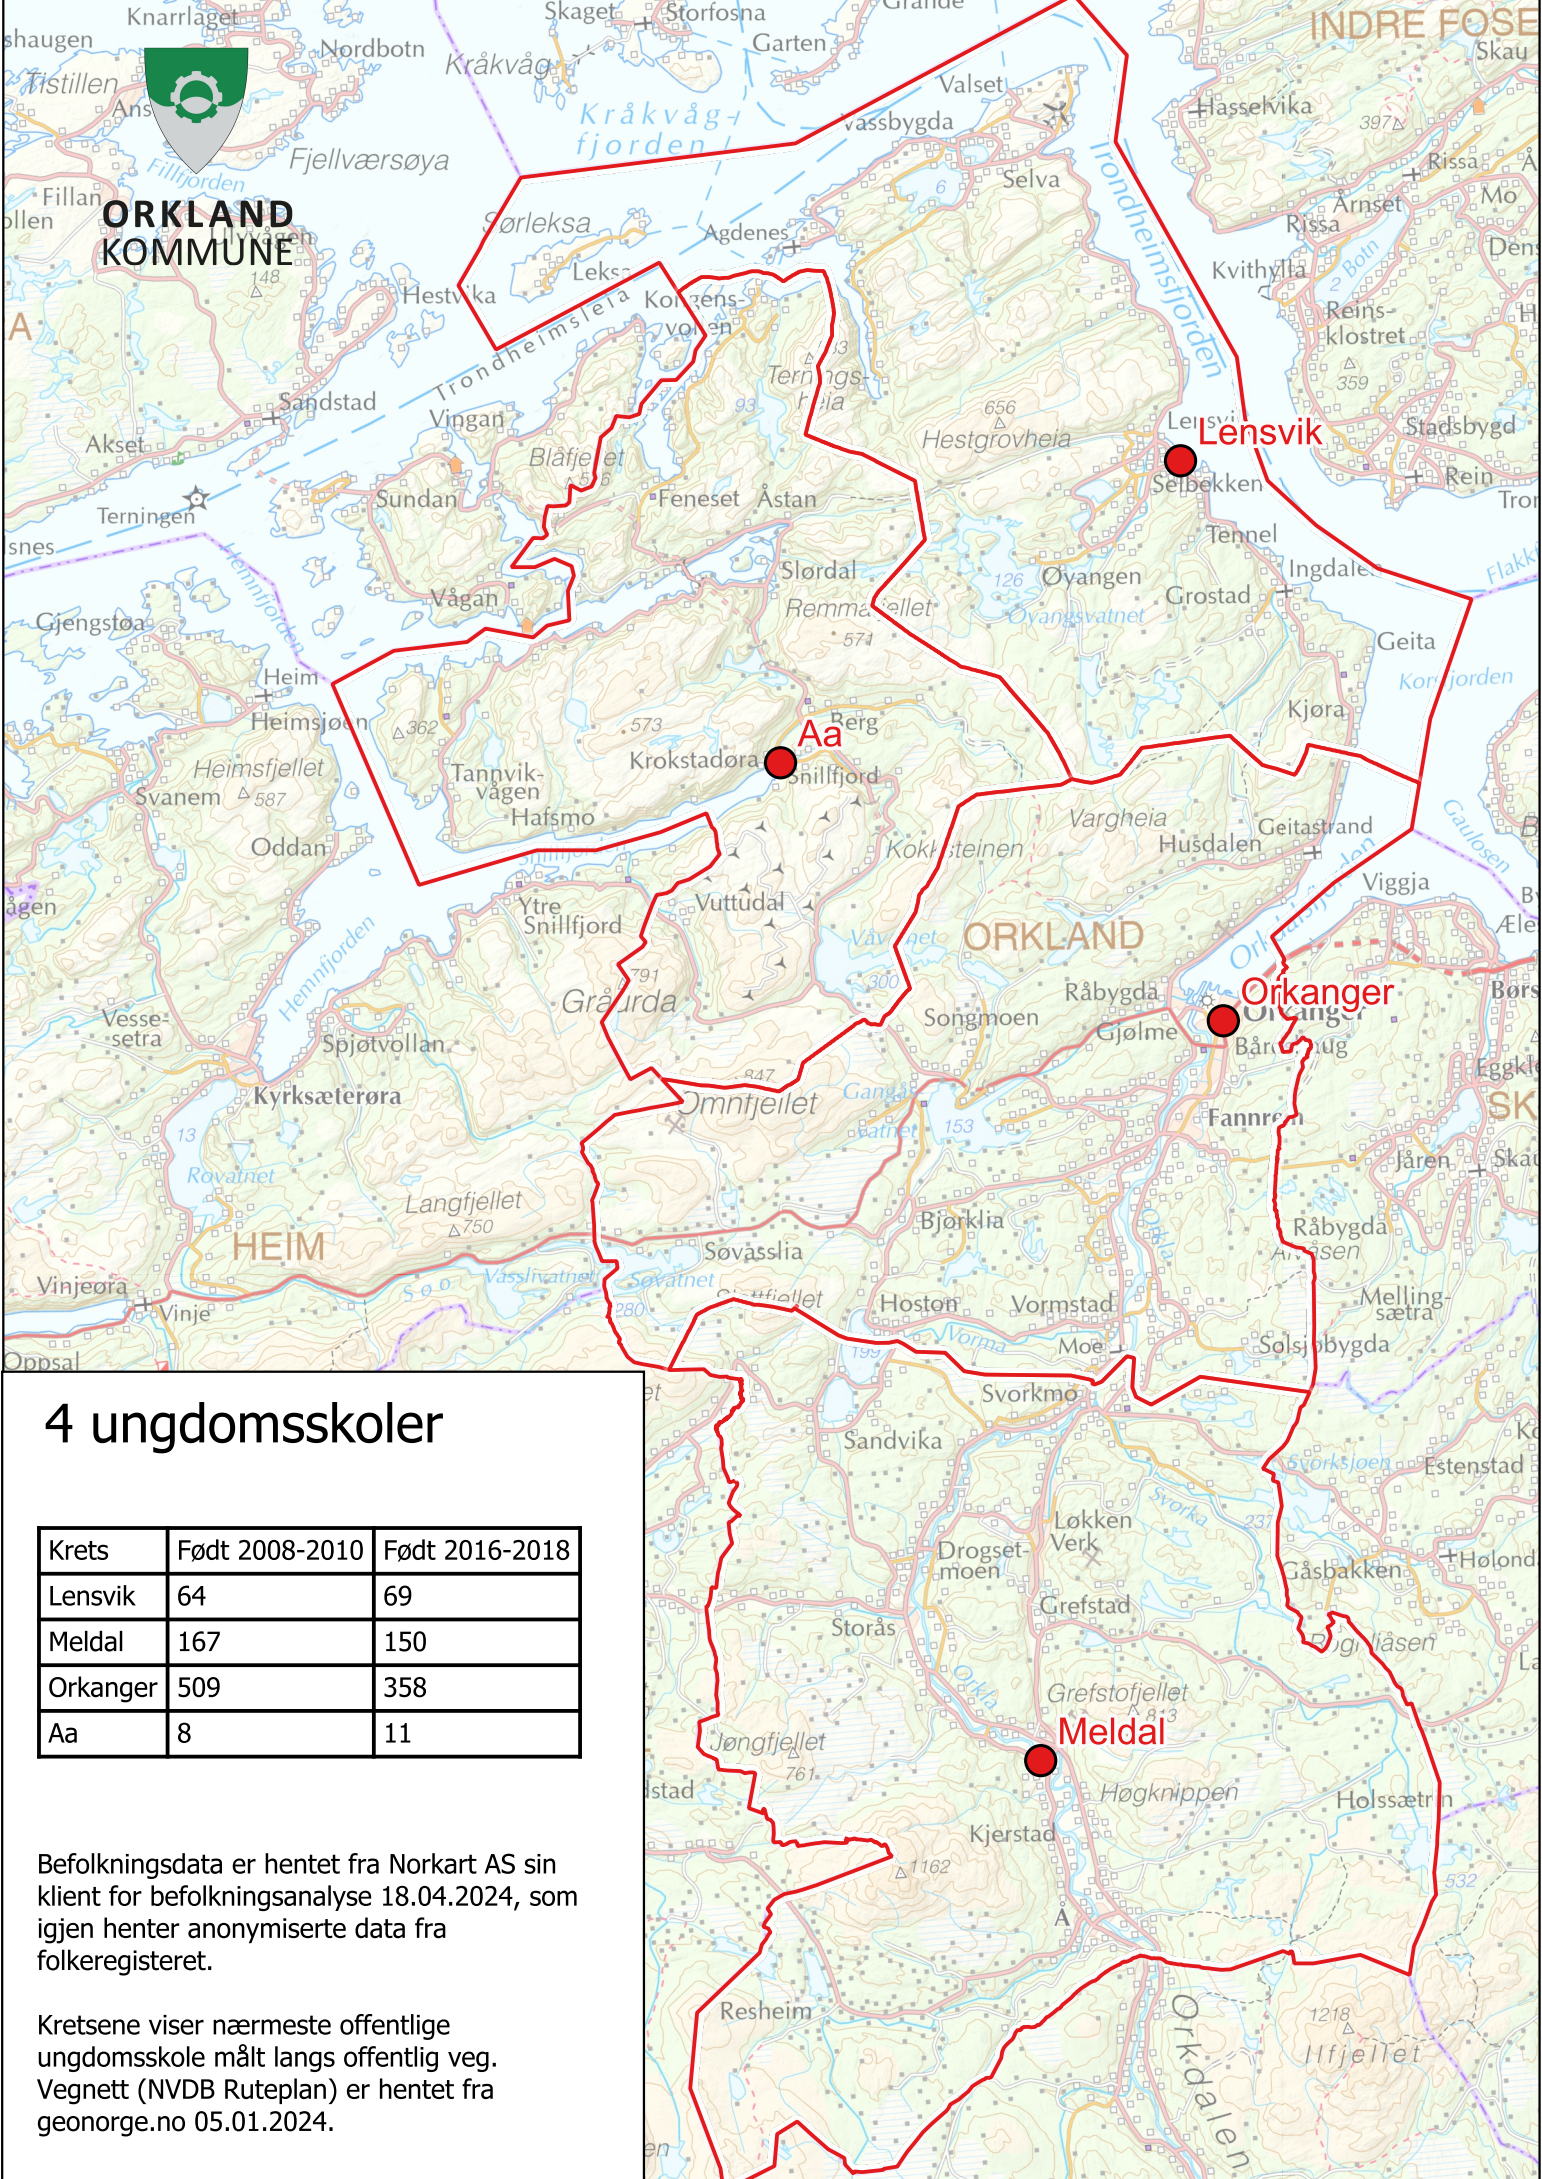

ORKLAND KOMMUNE

4 ungdomsskoler

Krets	Født 2008-2010	Født 2016-2018
Lensvik	64	69
Meldal	167	150
Orkanger	509	358
Aa	8	11

Befolkningsdata er hentet fra Norkart AS sin klient for befolkningsanalyse 18.04.2024, som igjen henter anonymiserte data fra folkeregisteret.

Kretsene viser nærmeste offentlige ungdomsskole målt langs offentlig veg. Vegnett (NVDB Ruteplan) er hentet fra geonorge.no 05.01.2024.