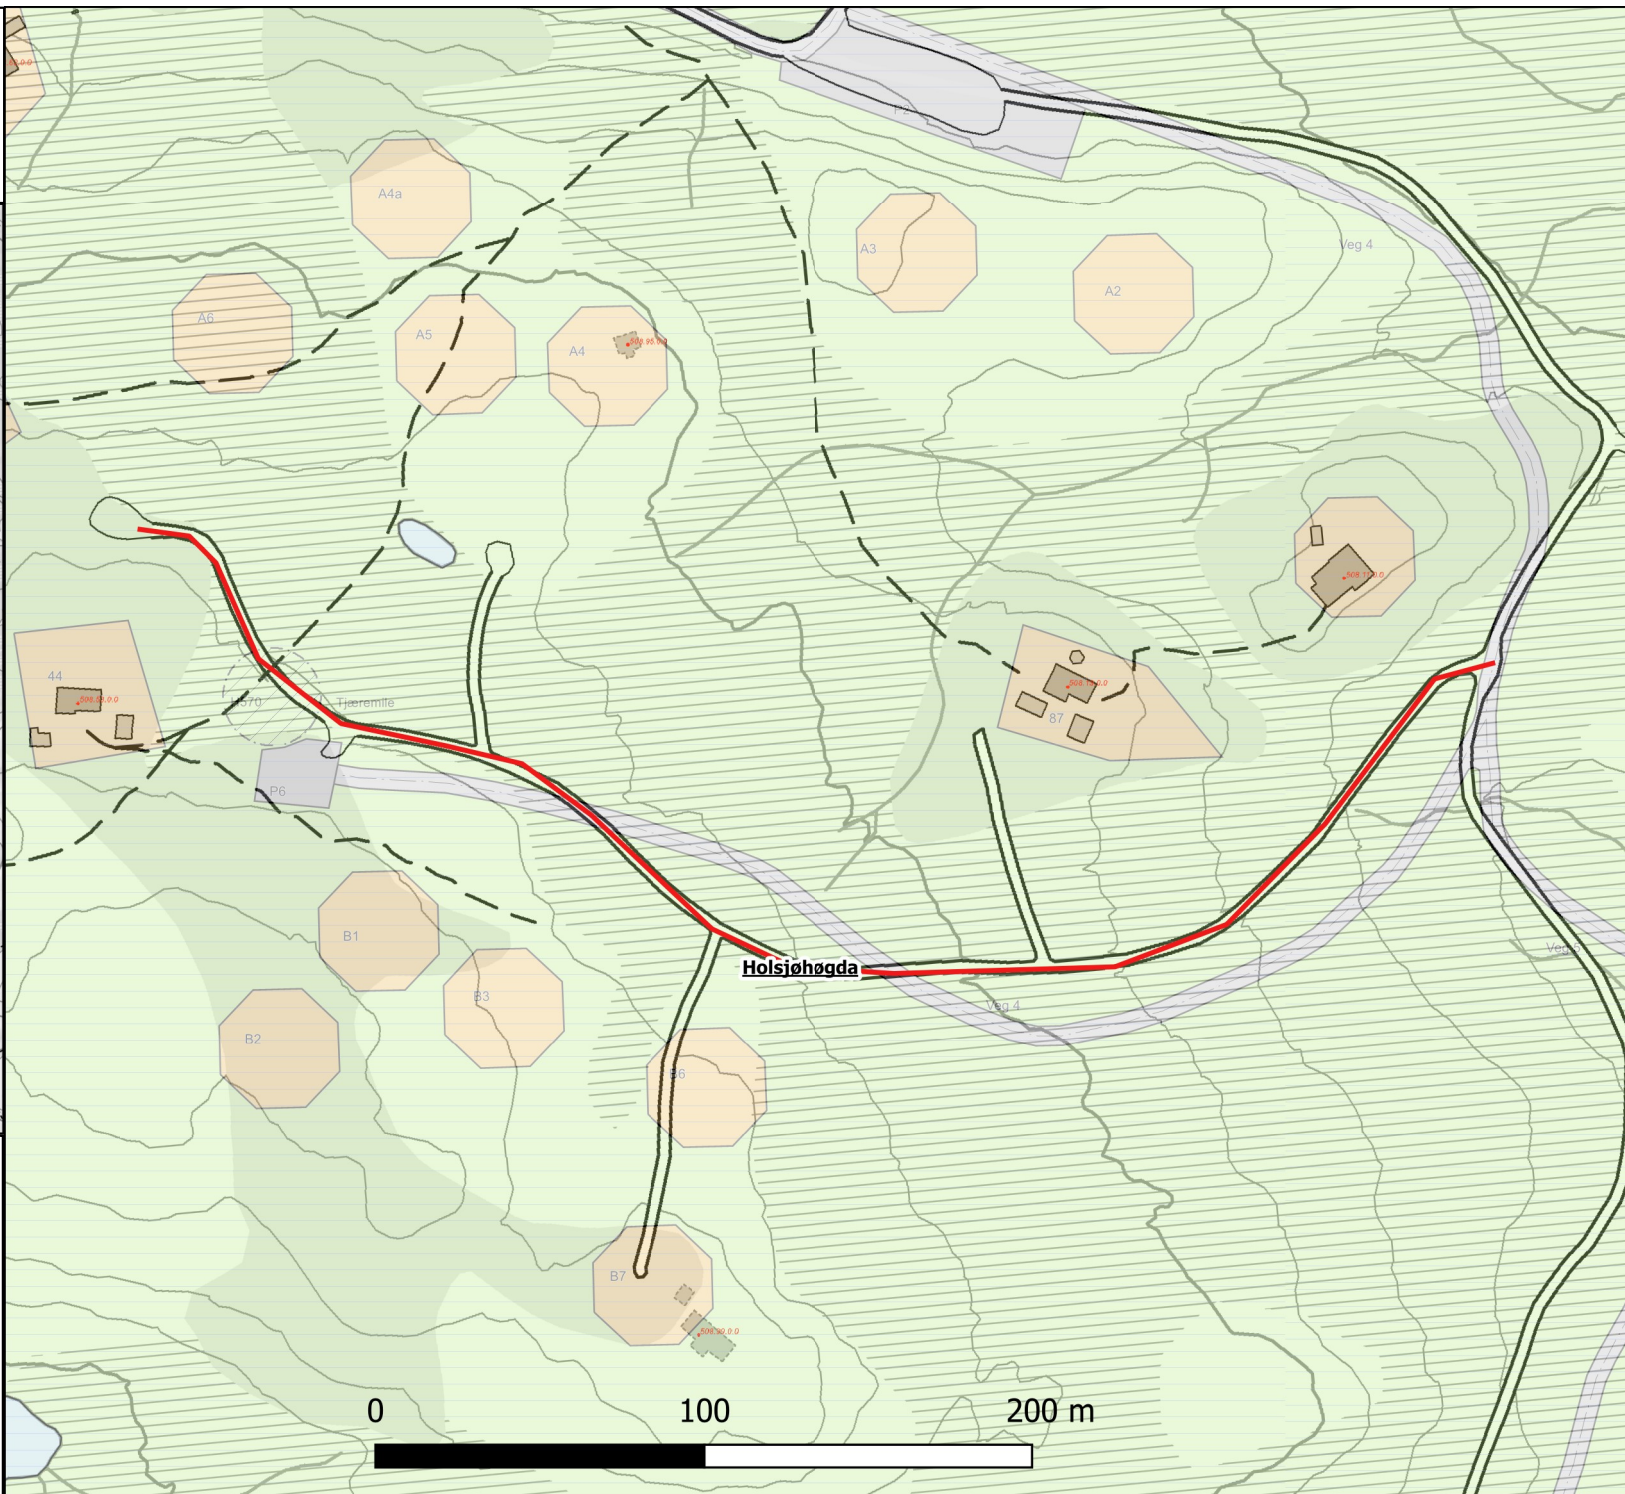

Navneforslag 10

— Adresseparseller

**ORKLAND
KOMMUNE**