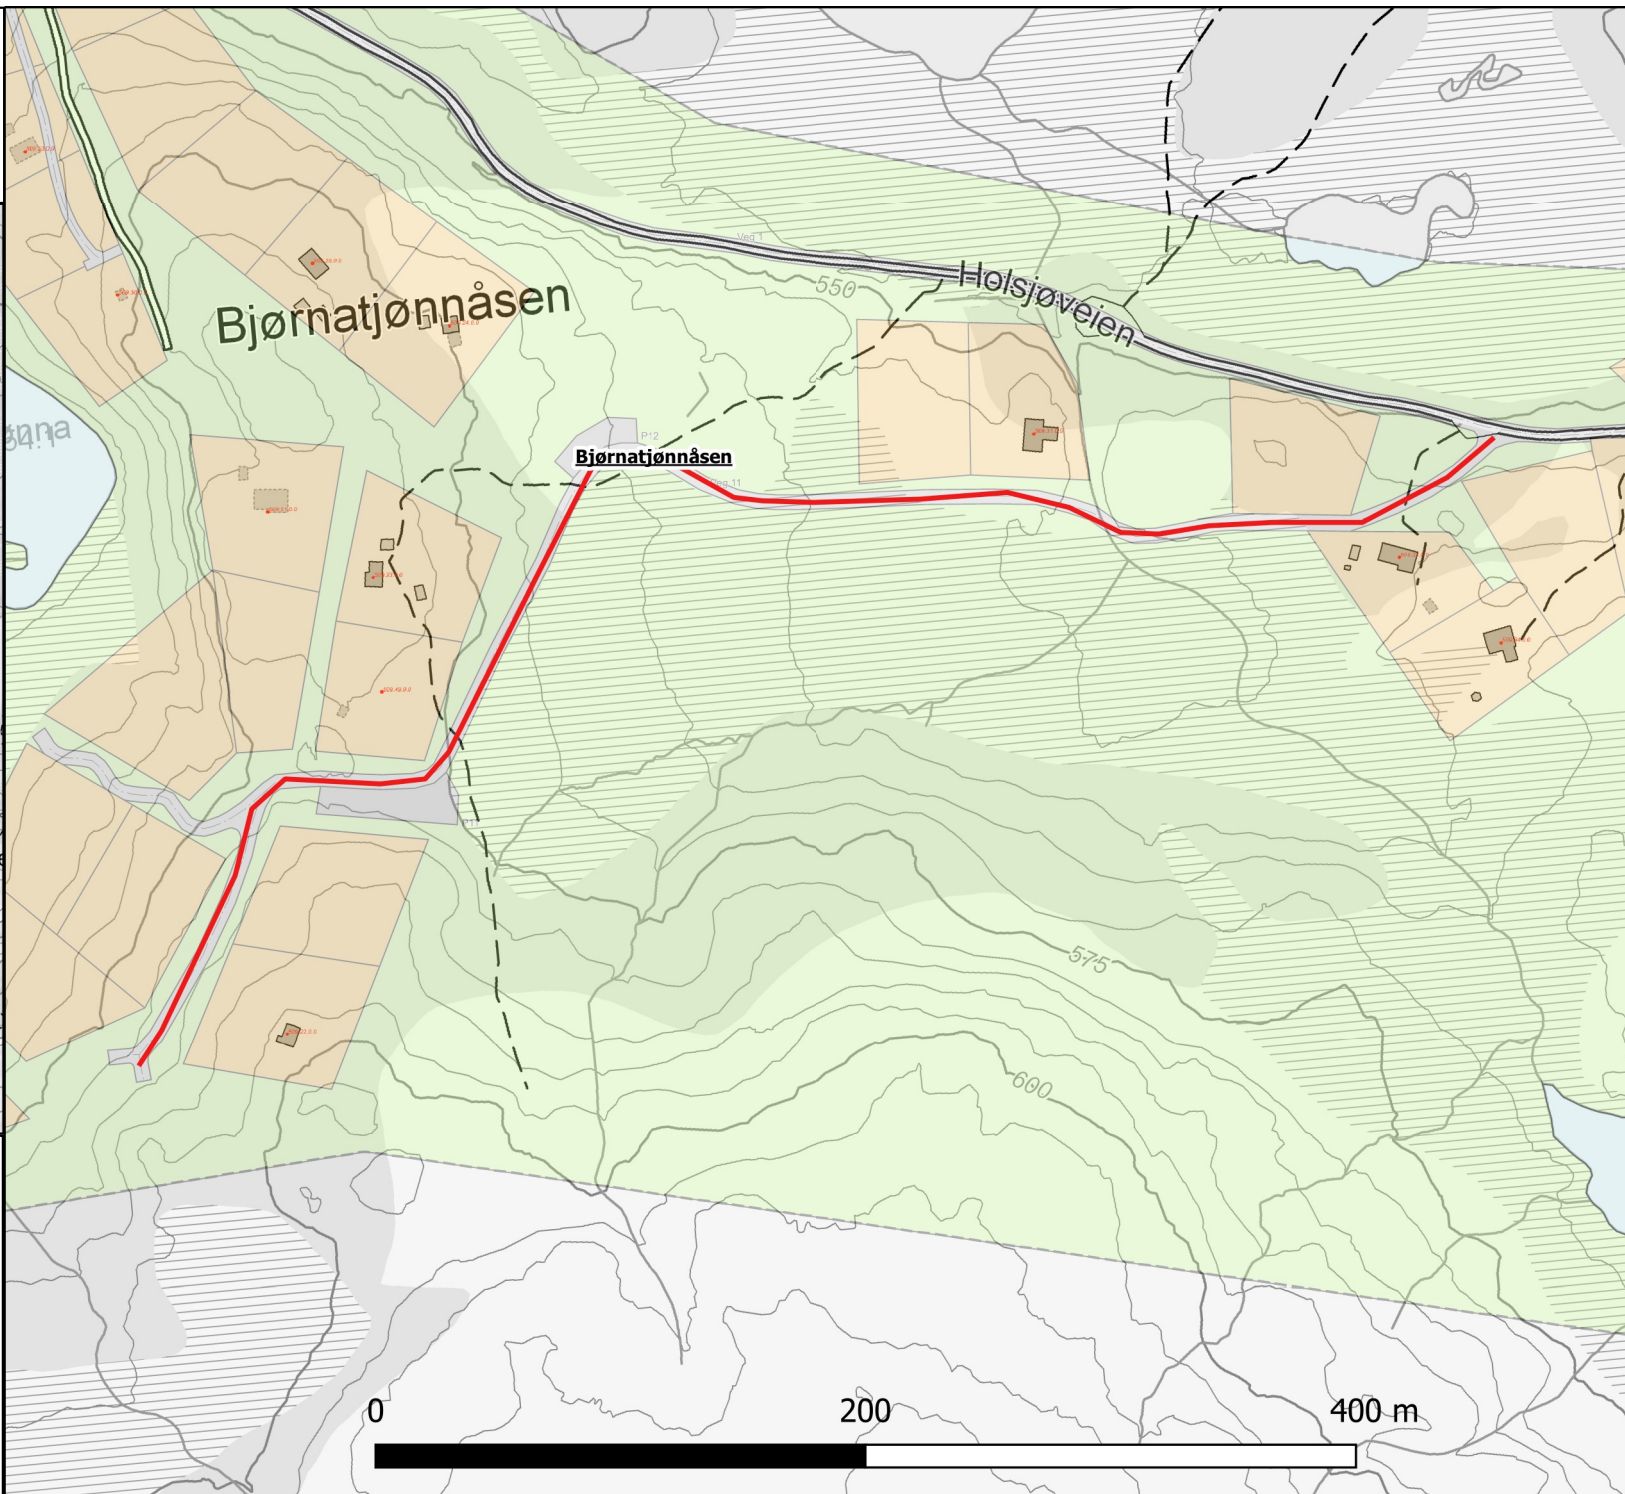

Navneforslag 09

— Adresseparseller

**ORKLAND
KOMMUNE**