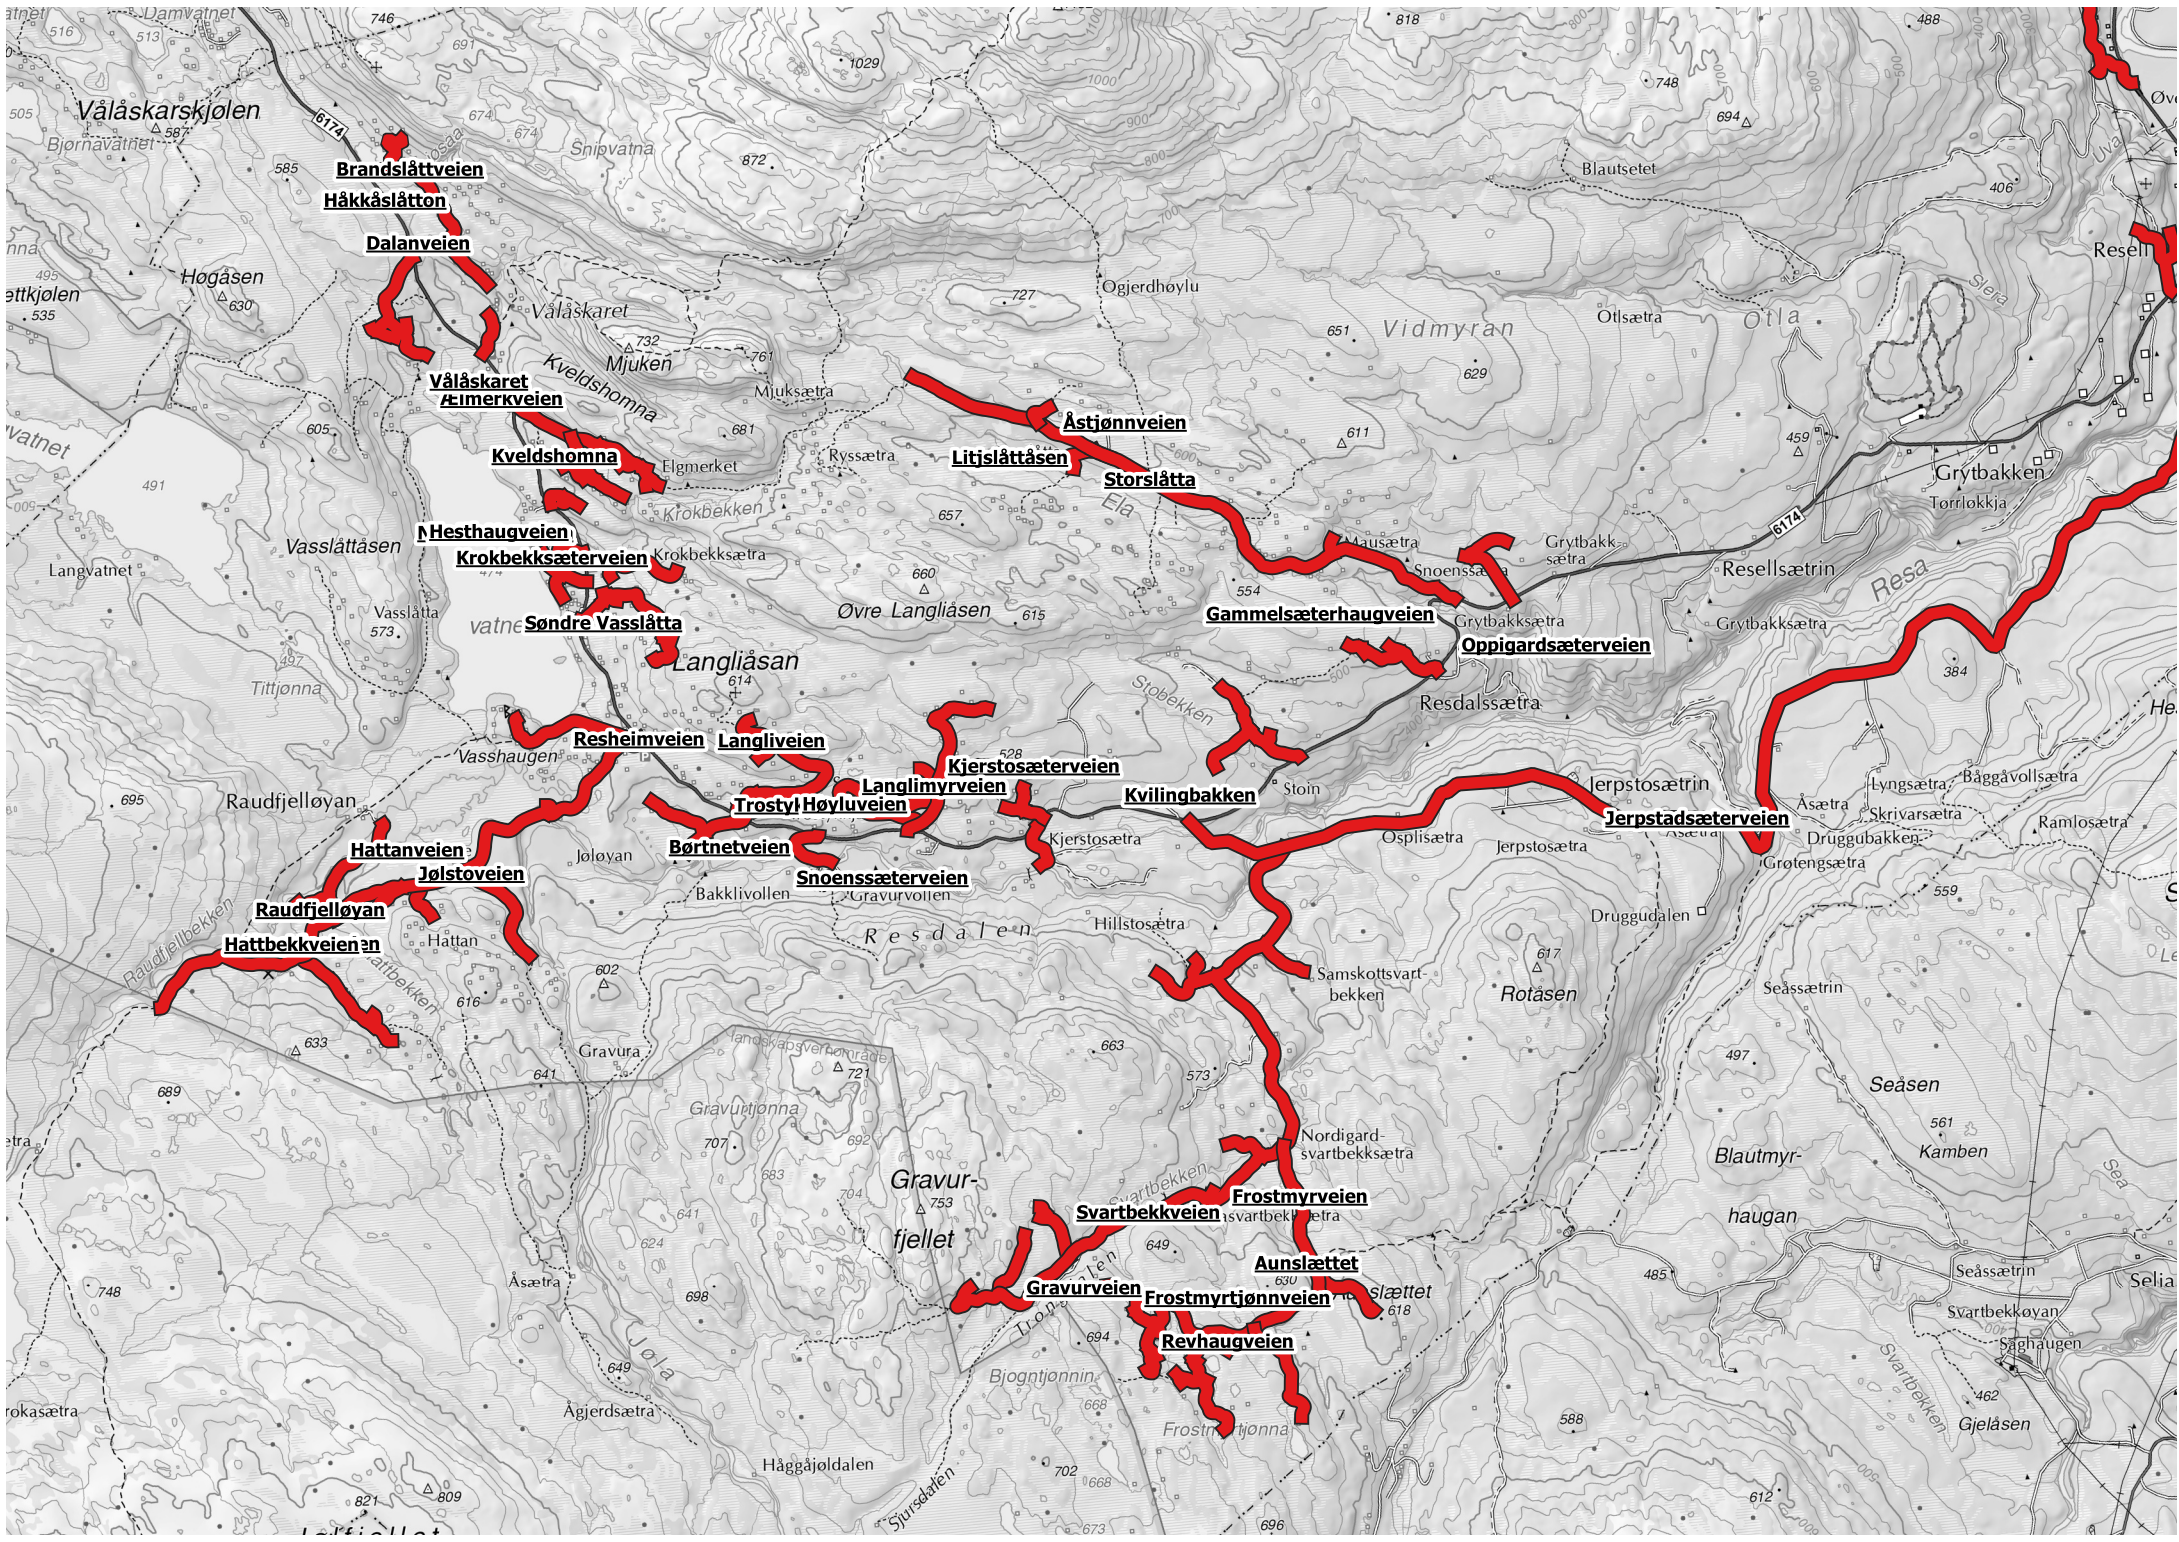

Melan

Solstad

Aunan

Damvatnet
Vålåskarskjølen
Bjørnåvatnet

Brandslåtveien
Håkkåslåtton
Dalanveien

Hogåsen
Vålåskaret
Vålåskaret
Himerkveien

Kveldshomna
Hesthaugveien
Krokbecksæterveien

Søndre Vasslåtta
Langliåsen
Resheimveien
Langliveien