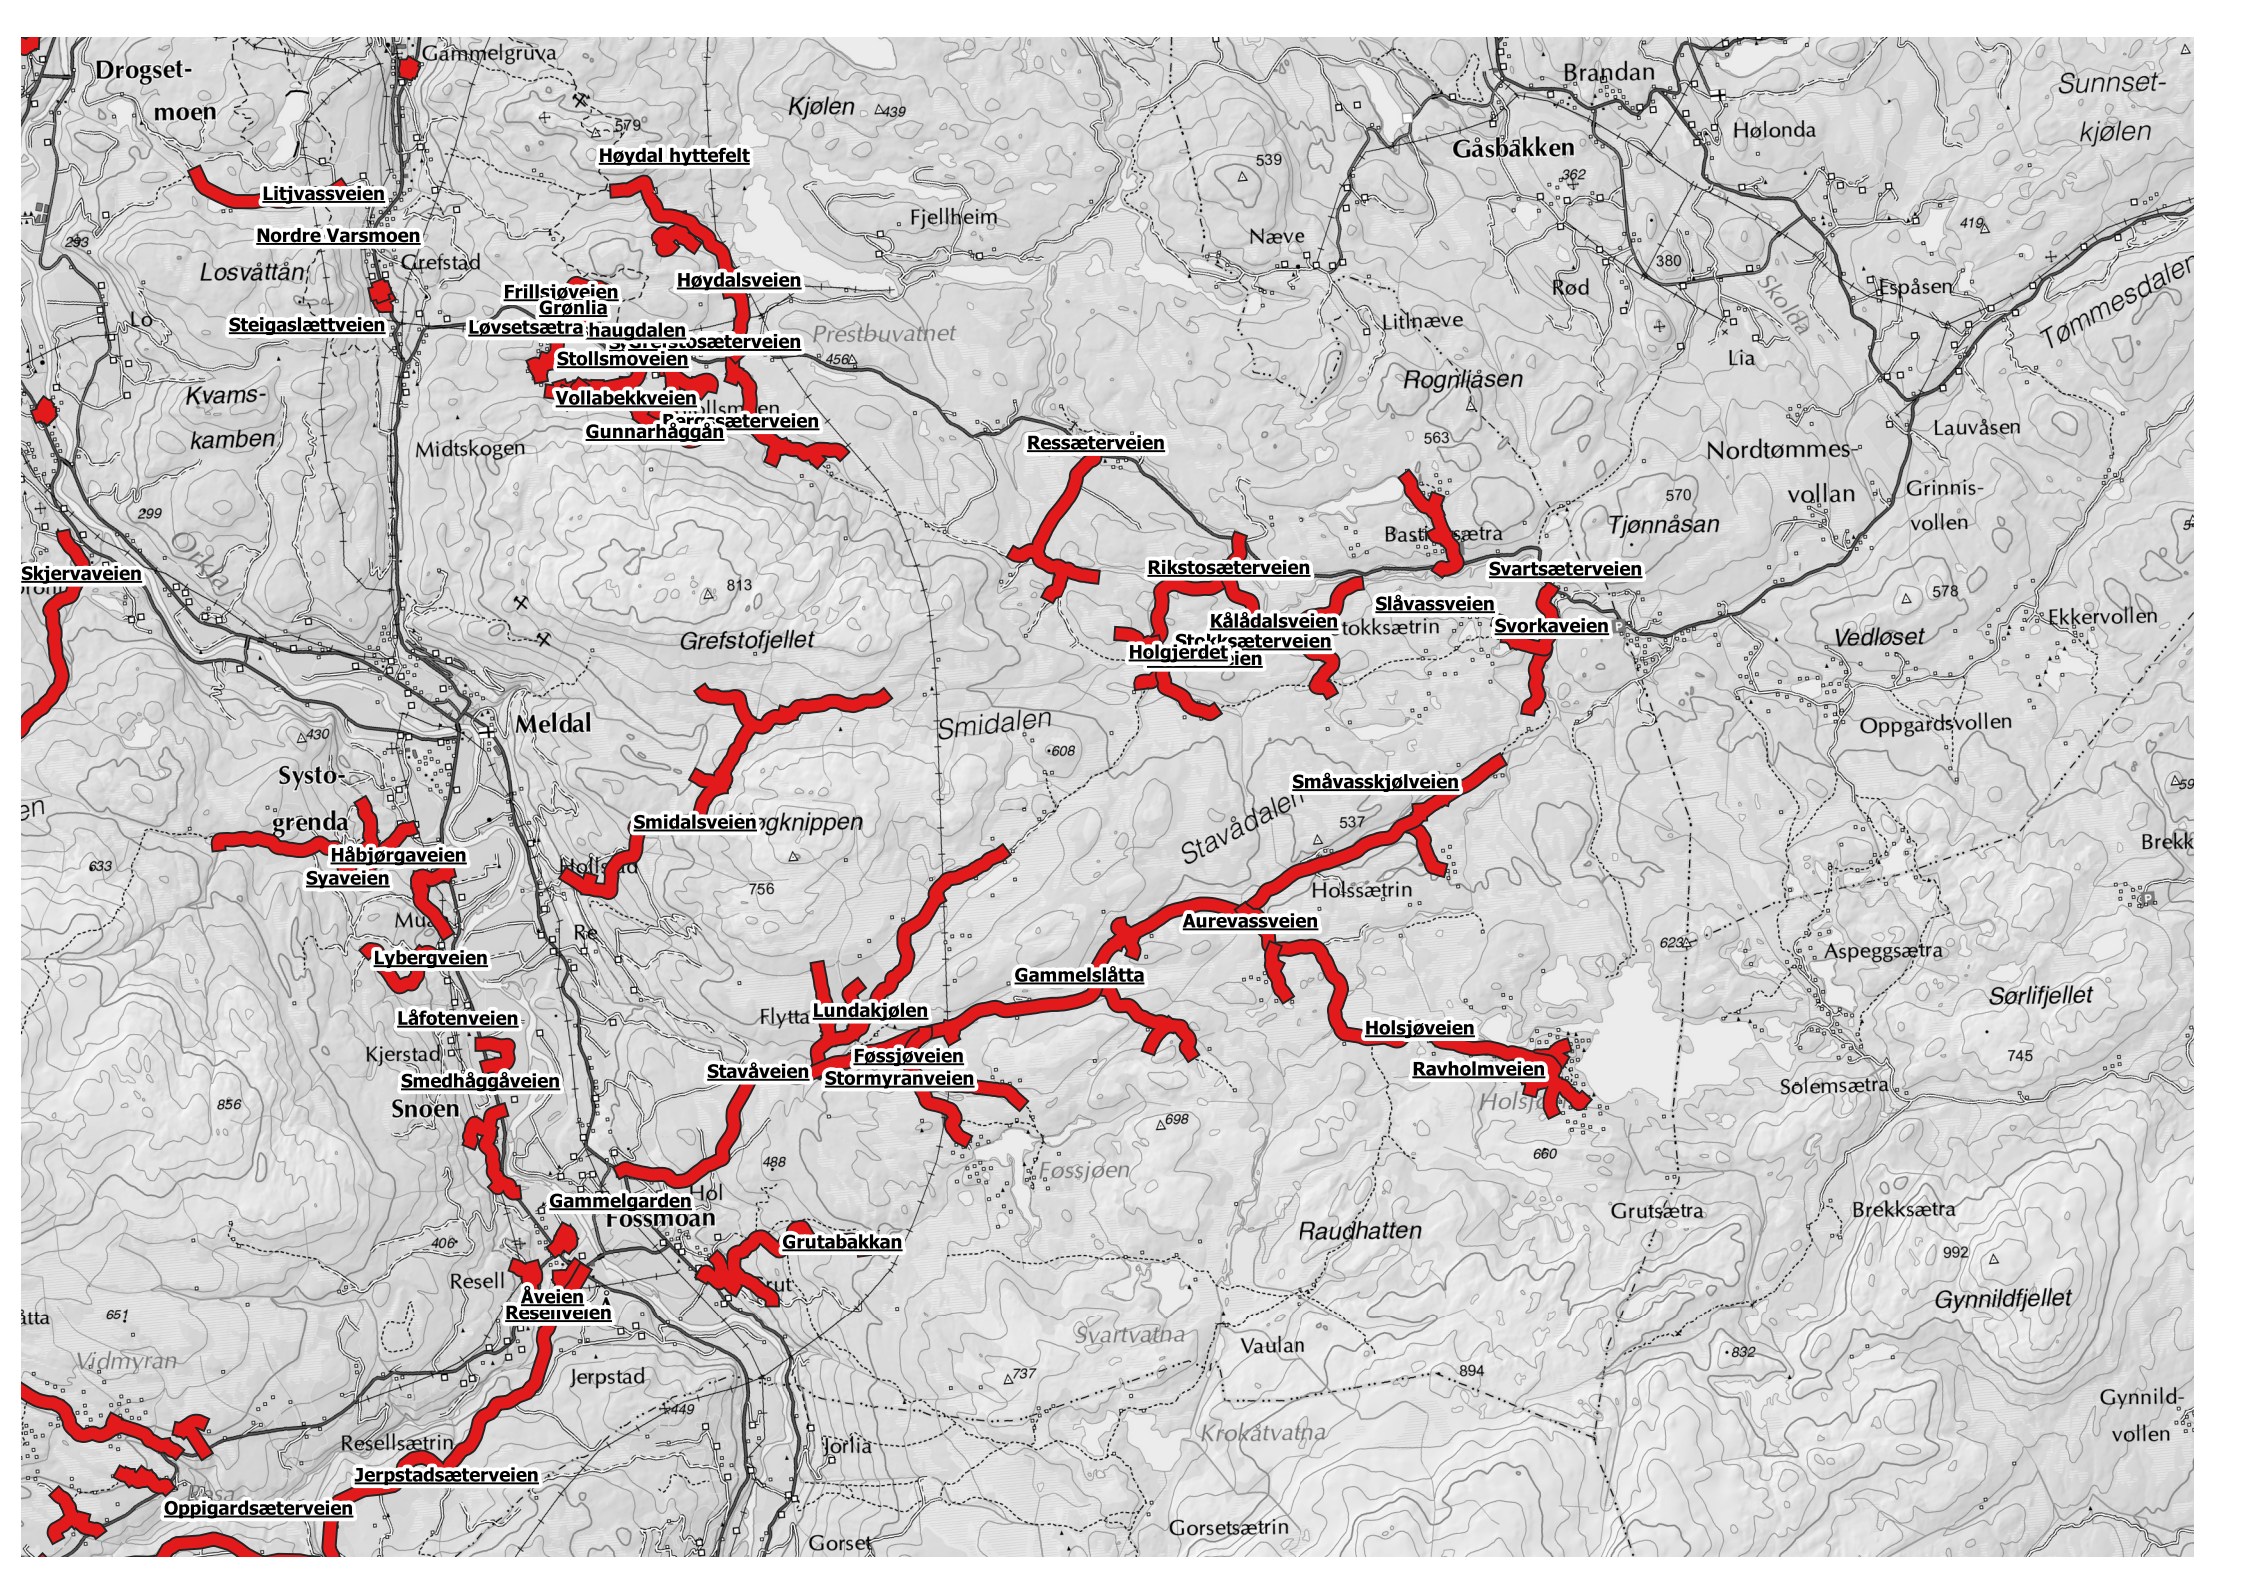

Melan

Solstad

Aunan

Damvatnet
Vålåskarskjølen
Bjørnåvatnet

Brandslåtveien
Håkkåslåtton
Dalanveien

Hogåsen
Vålåskaret
Vålåskaret
Himerkveien

Kveldshomna
Hesthaugveien
Krokbecksæterveien

Søndre Vasslåtta
Langliåsen
Resheimveien
Langliveien