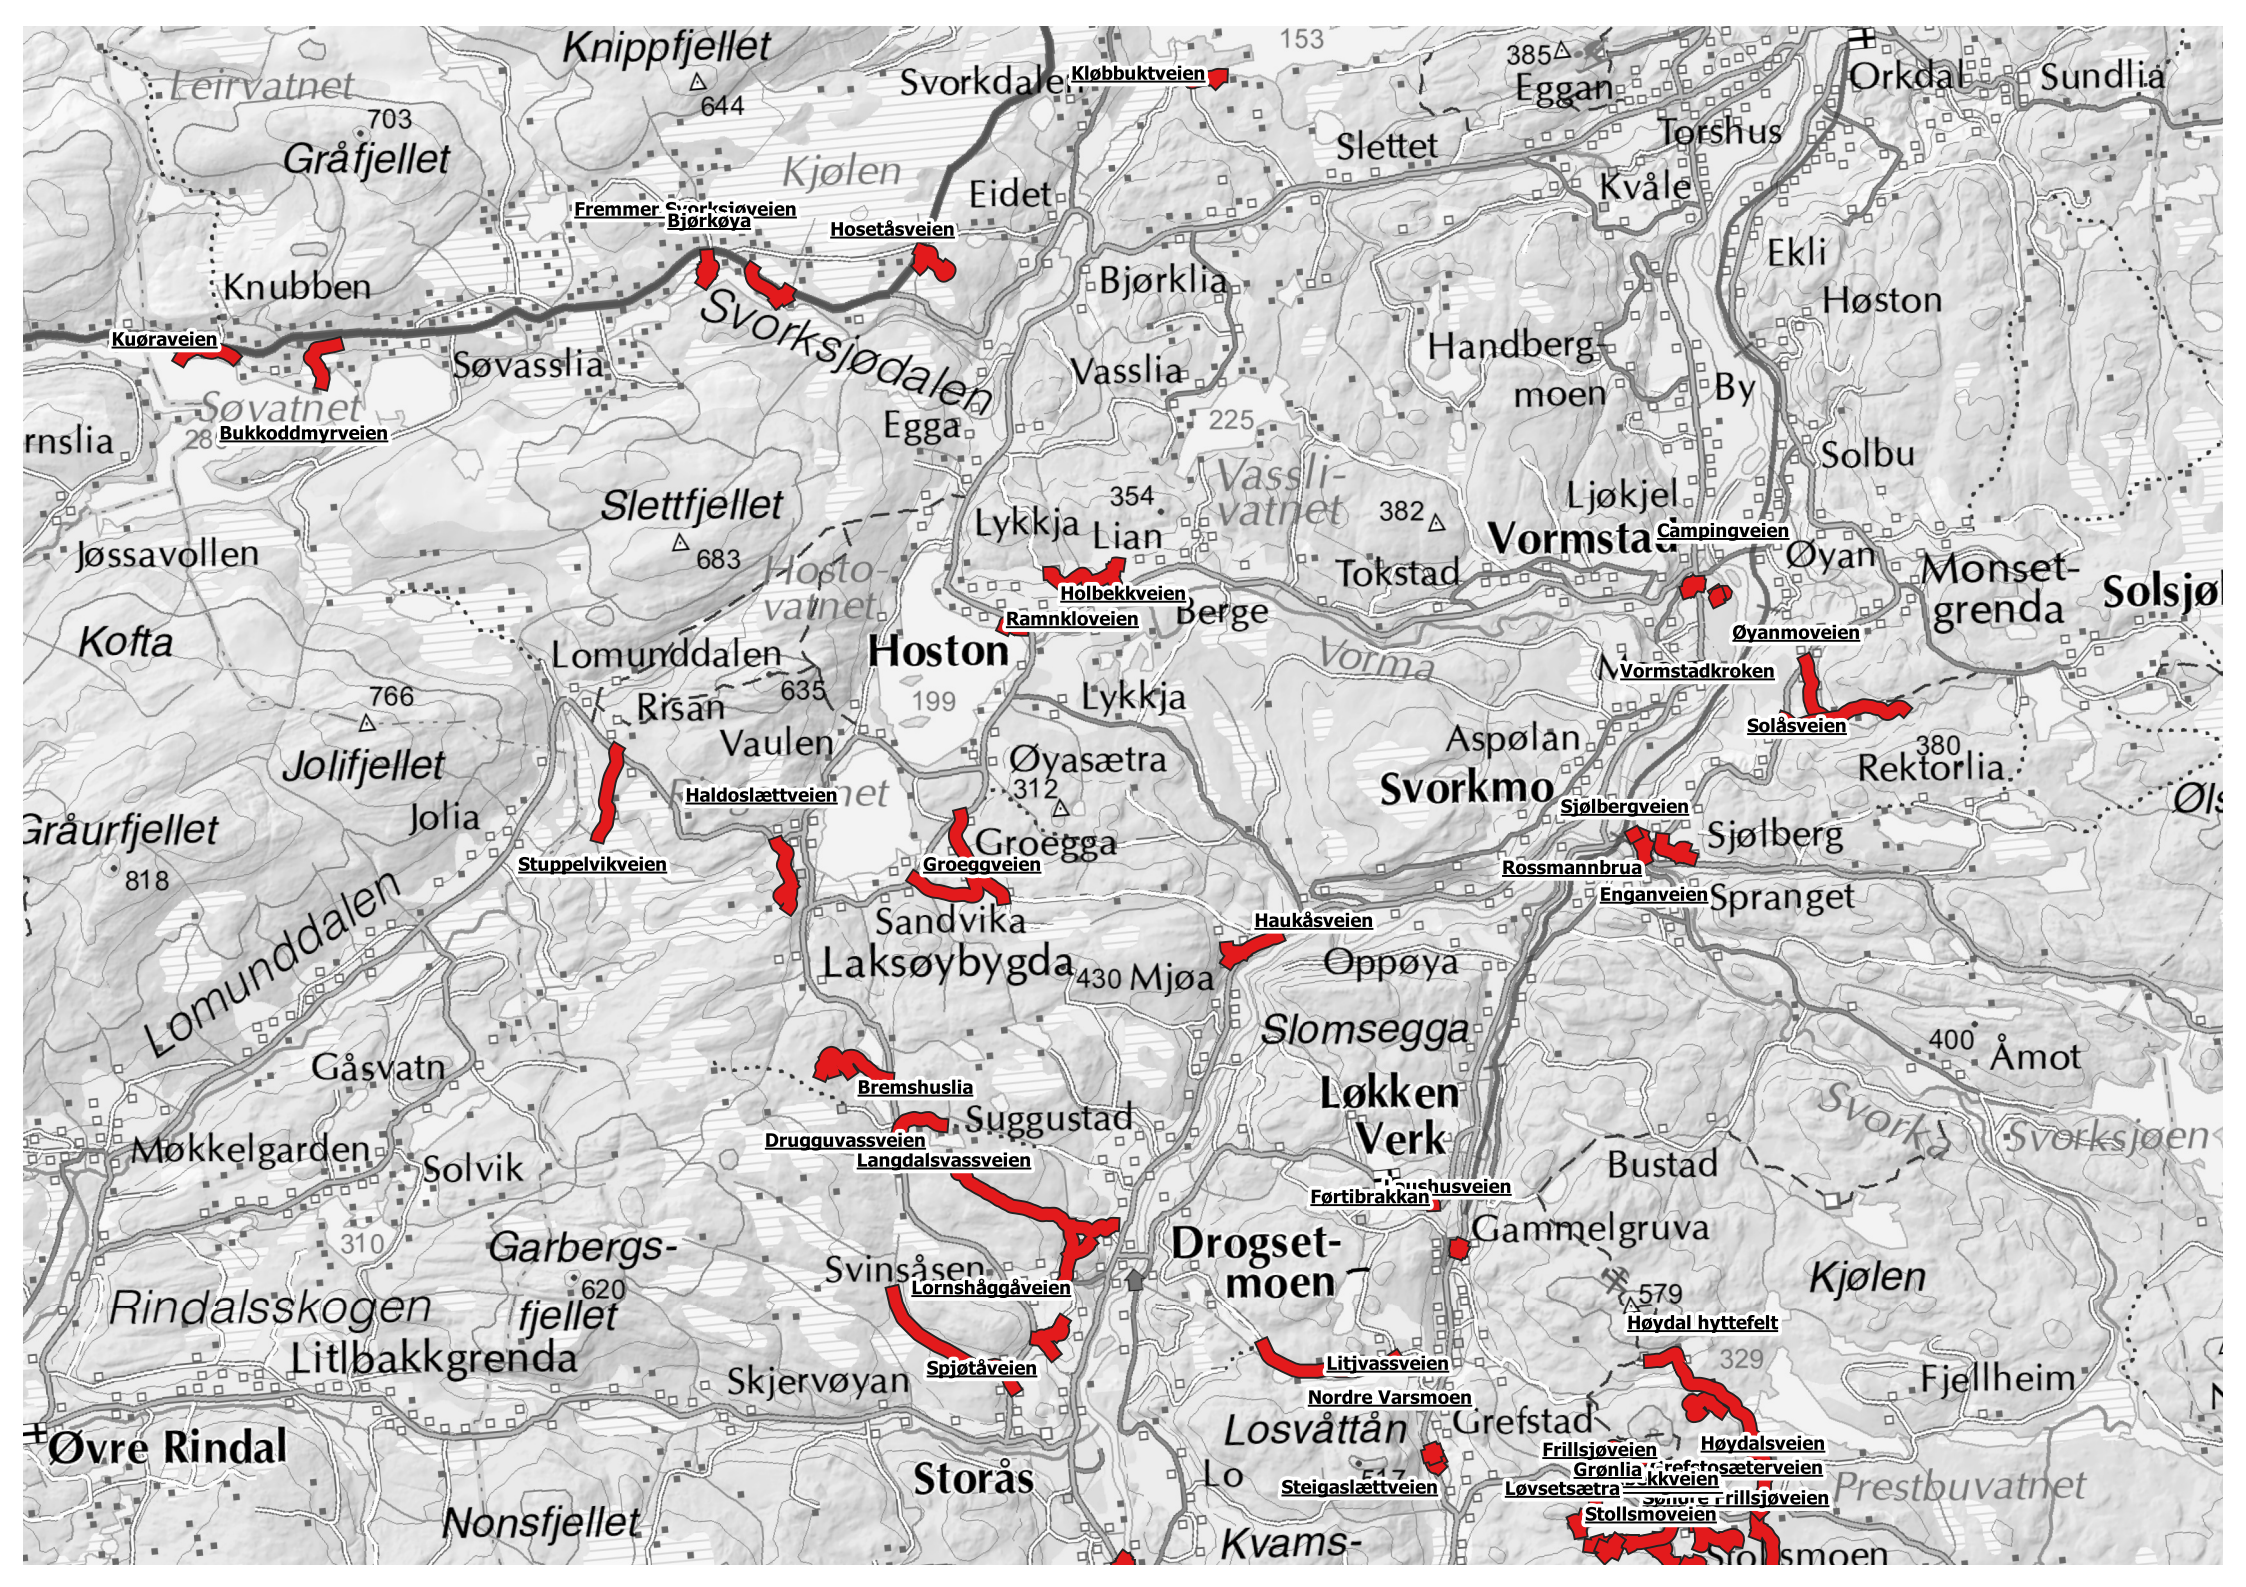

Isdalen

Åstan

Viggja

Lunden

Engan

Hammer

Fossan

Ros

Eggan

Myrin

Jystad

Husan

Jåren

Melby

Mo

Syrstad

Melan

Solstad

Aunan

Damvatnet
Vålåskarskjølen
Bjørnåvatnet

Brandslåtveien
Håkkåslåtton
Dalanveien

Hogåsen
Vålåskaret
Vålåskaret
Himerkveien

Kveldshomna
Hesthaugveien
Krokbecksæterveien

Søndre Vasslåtta
Langliåsen
Resheimveien
Langliveien