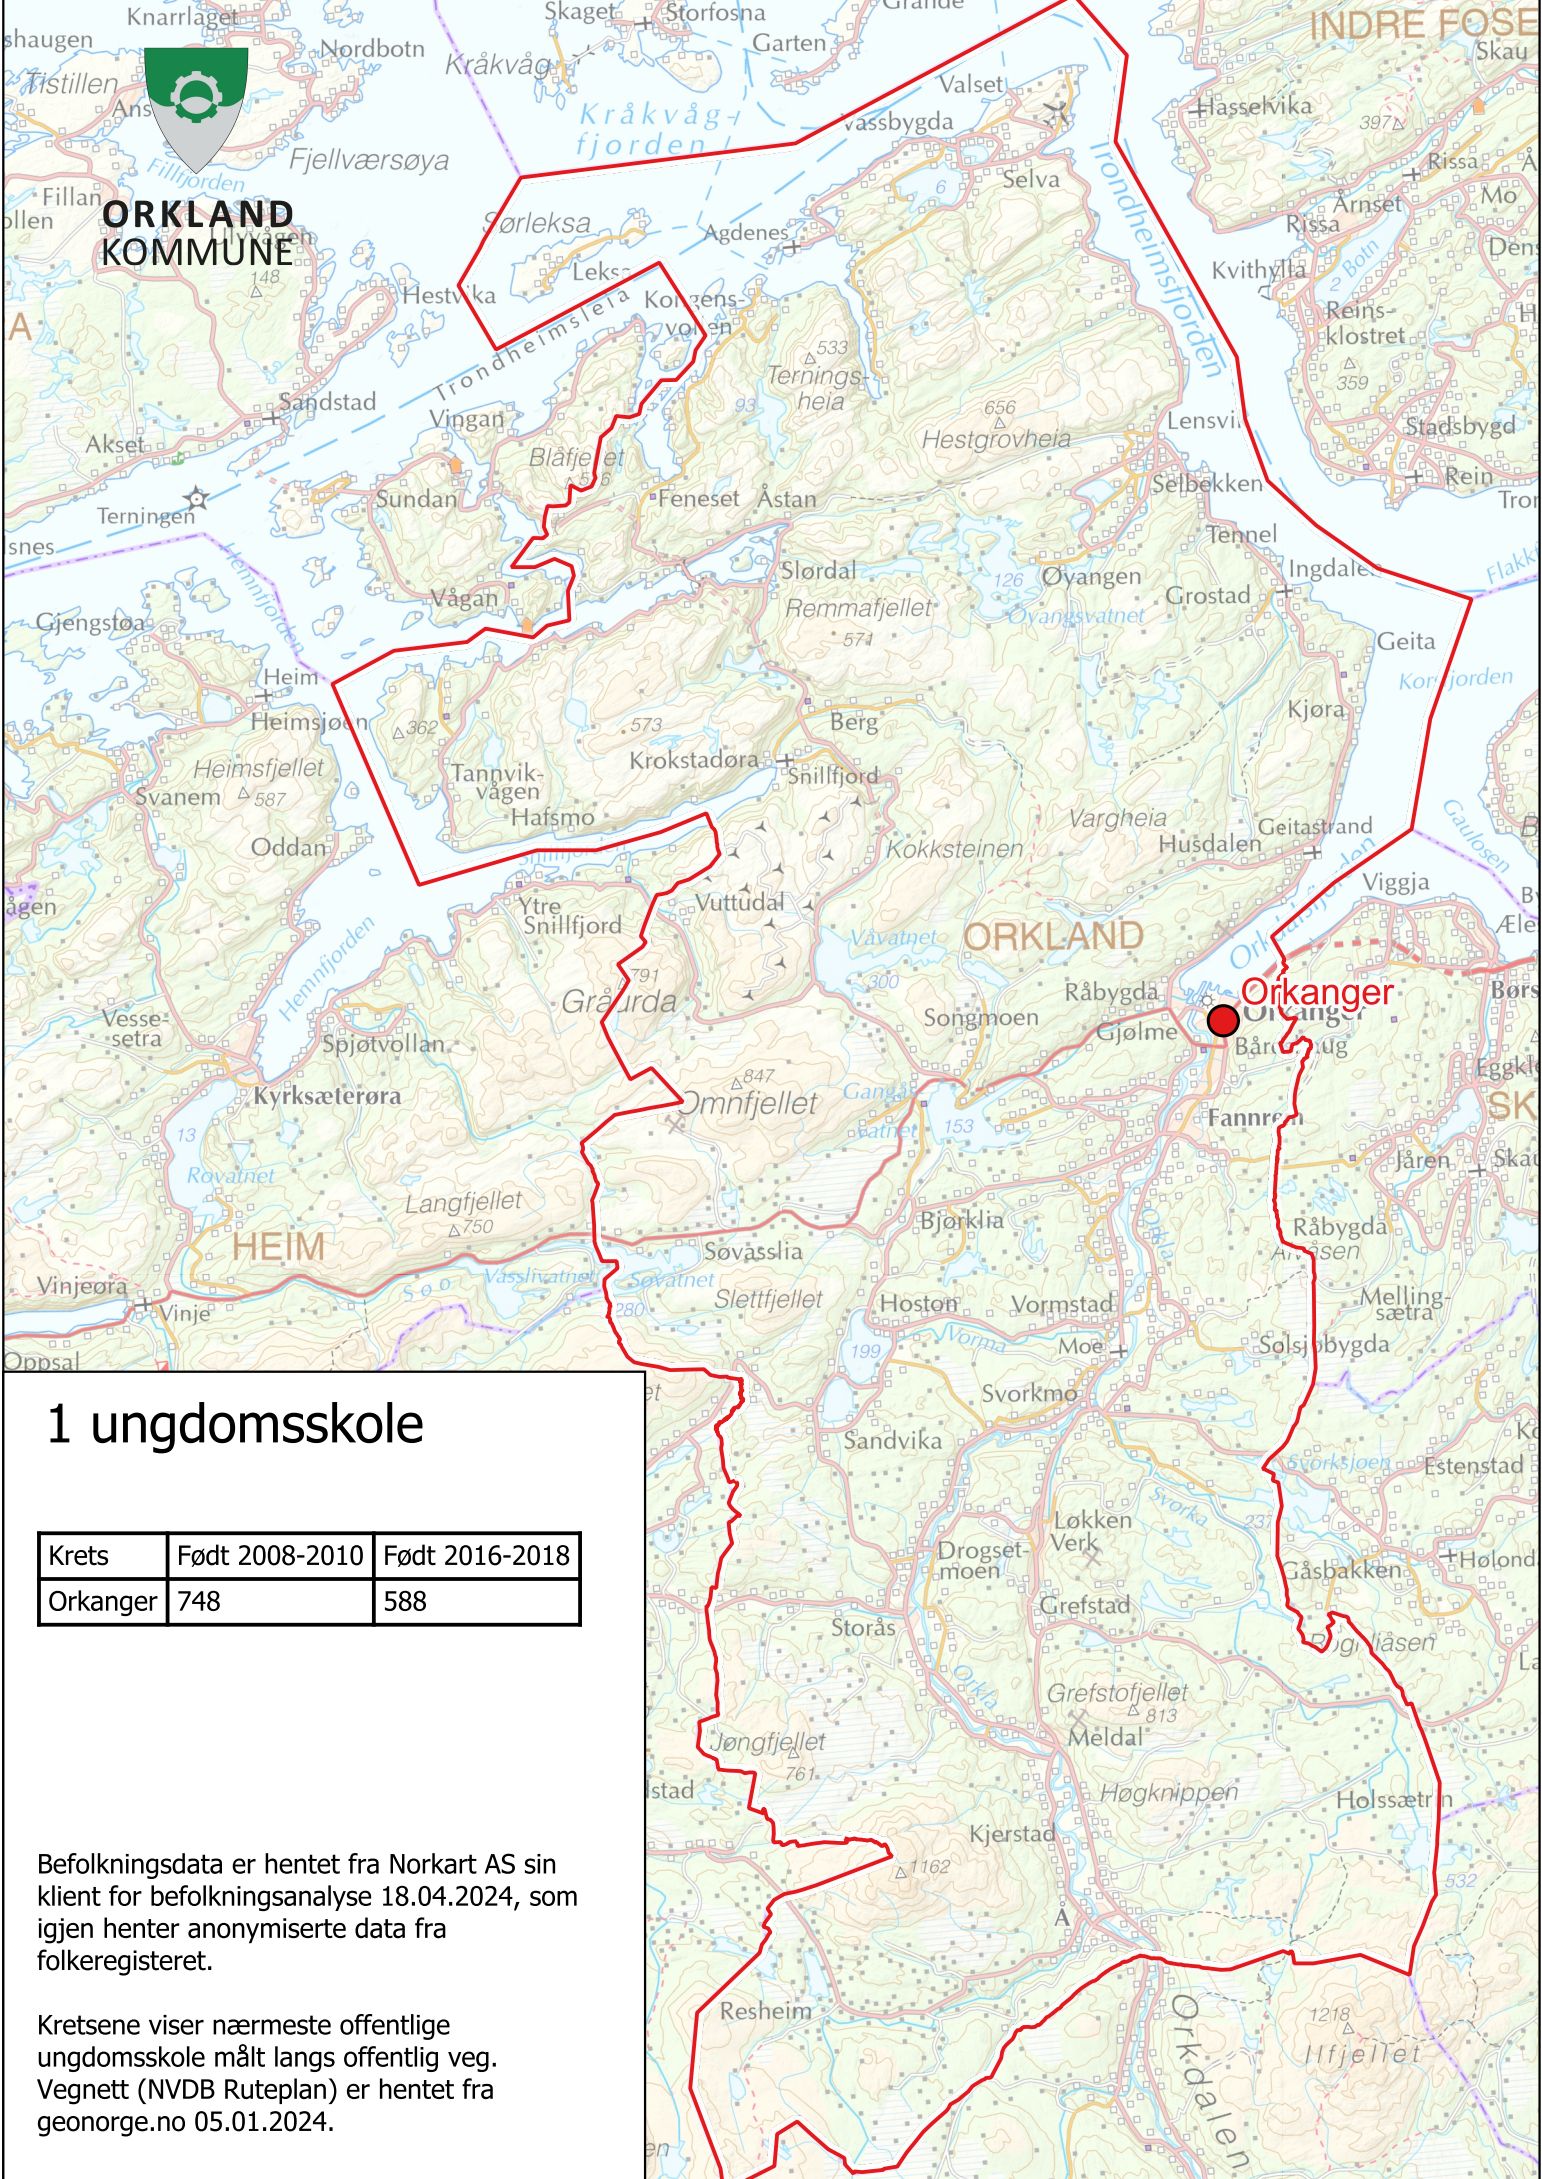

ORKLAND KOMMUNE

1 ungdomsskole

Krets	Født 2008-2010	Født 2016-2018
Orkanger	748	588

Befolkningsdata er hentet fra Norkart AS sin klient for befolkningsanalyse 18.04.2024, som igjen henter anonymiserte data fra folkeregisteret.

Kretsene viser nærmeste offentlige ungdomsskole målt langs offentlig veg. Vegnett (NVDB Ruteplan) er hentet fra geonorge.no 05.01.2024.