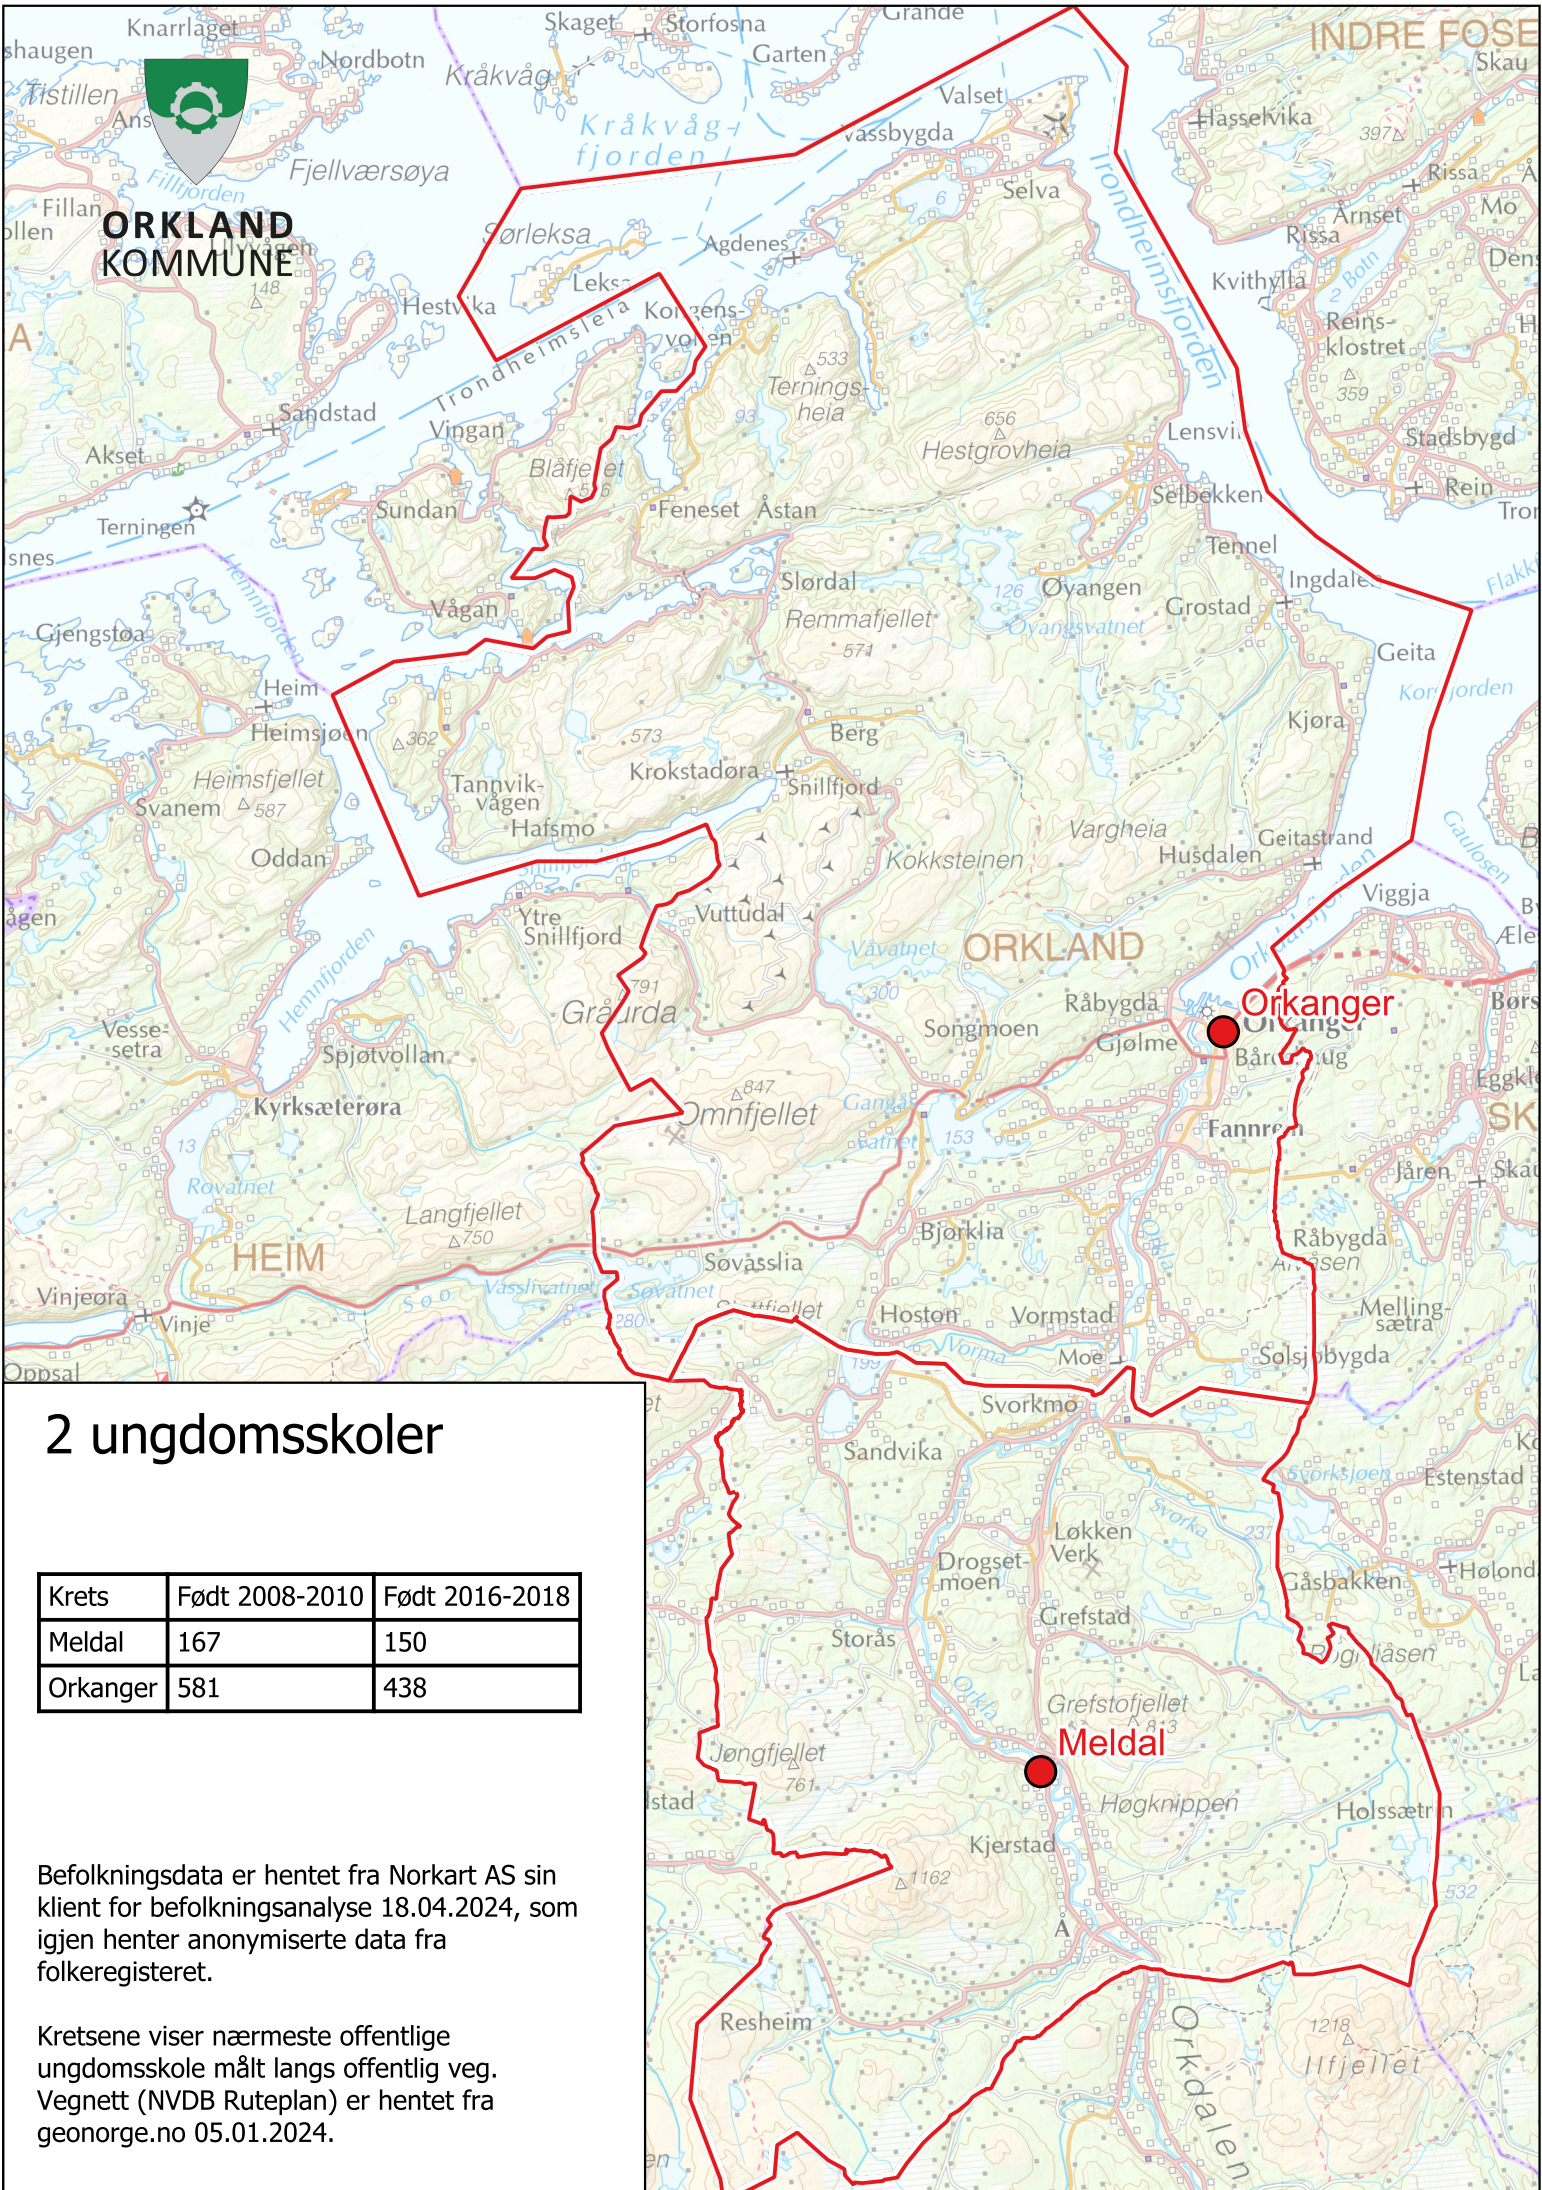

ORKLAND KOMMUNE

2 ungdomsskoler

Krets	Født 2008-2010	Født 2016-2018
Meldal	167	150
Orkanger	581	438

Befolkningsdata er hentet fra Norkart AS sin klient for befolkningsanalyse 18.04.2024, som igjen henter anonymiserte data fra folkeregisteret.

Kretsene viser nærmeste offentlige ungdomsskole målt langs offentlig veg. Vegnett (NVDB Ruteplan) er hentet fra geonorge.no 05.01.2024.