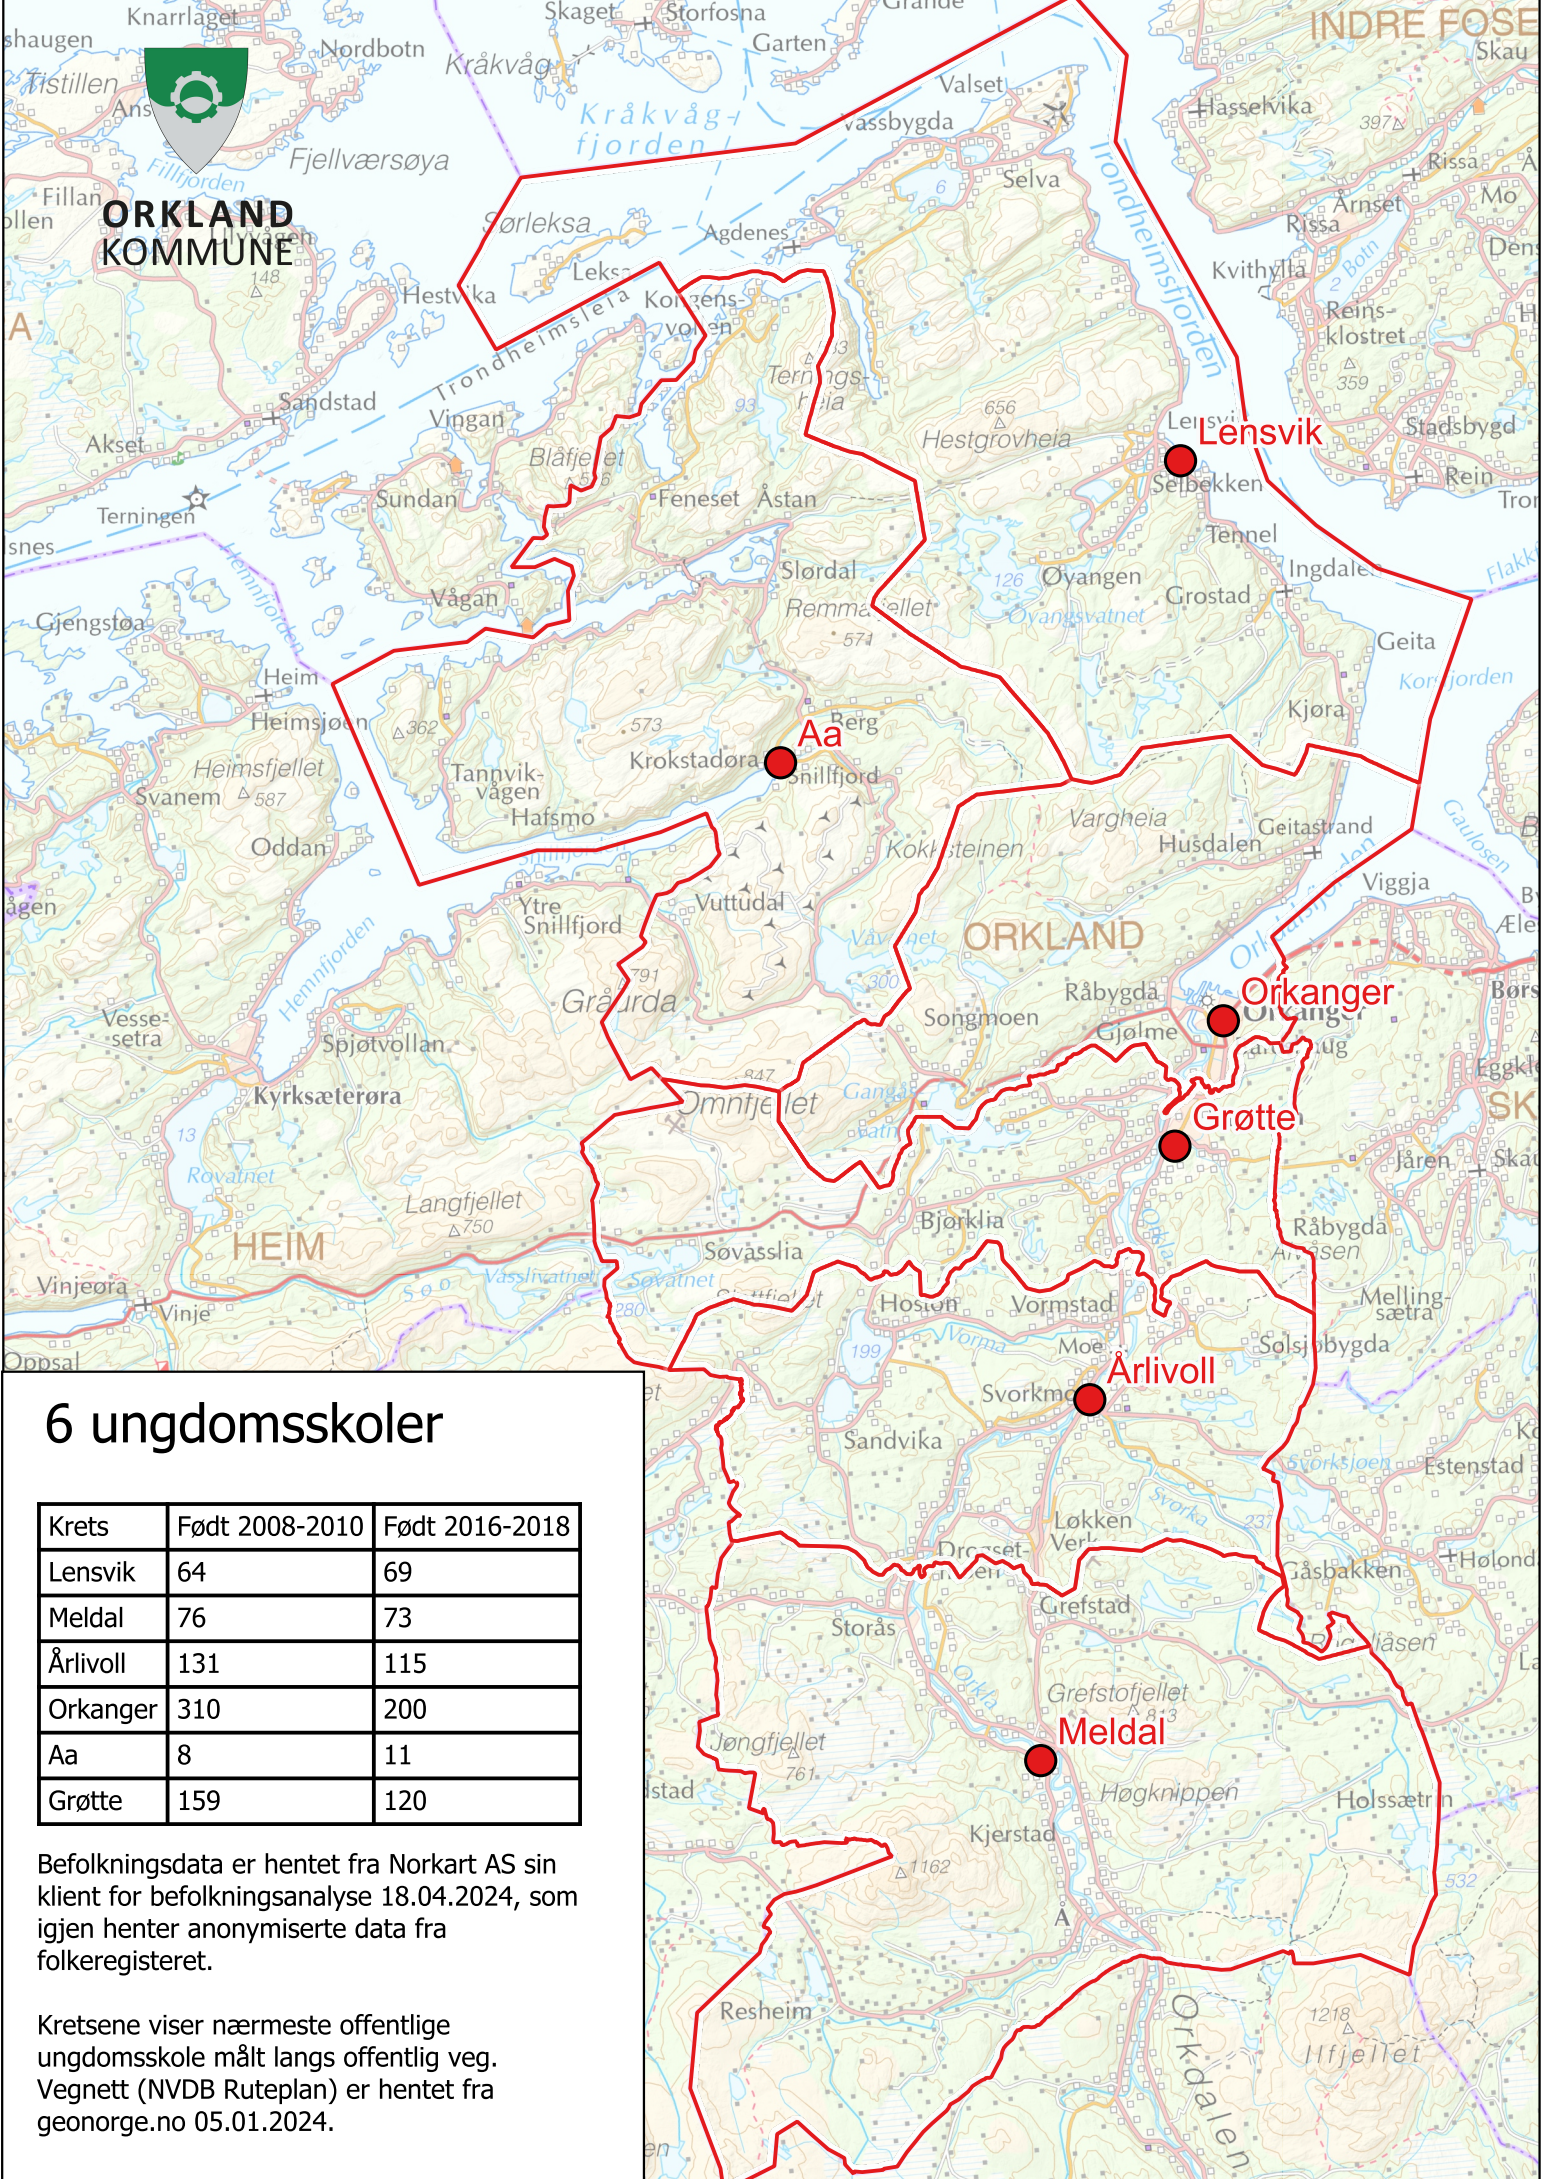

ORKLAND KOMMUNE

6 ungdomsskoler

Krets	Født 2008-2010	Født 2016-2018
Lensvik	64	69
Meldal	76	73
Årlivoll	131	115
Orkanger	310	200
Aa	8	11
Grøtte	159	120

Befolkningsdata er hentet fra Norkart AS sin klient for befolkningsanalyse 18.04.2024, som igjen henter anonymiserte data fra folkeregisteret.

Kretsene viser nærmeste offentlige ungdomsskole målt langs offentlig veg. Vegnett (NVDB Ruteplan) er hentet fra geonorge.no 05.01.2024.