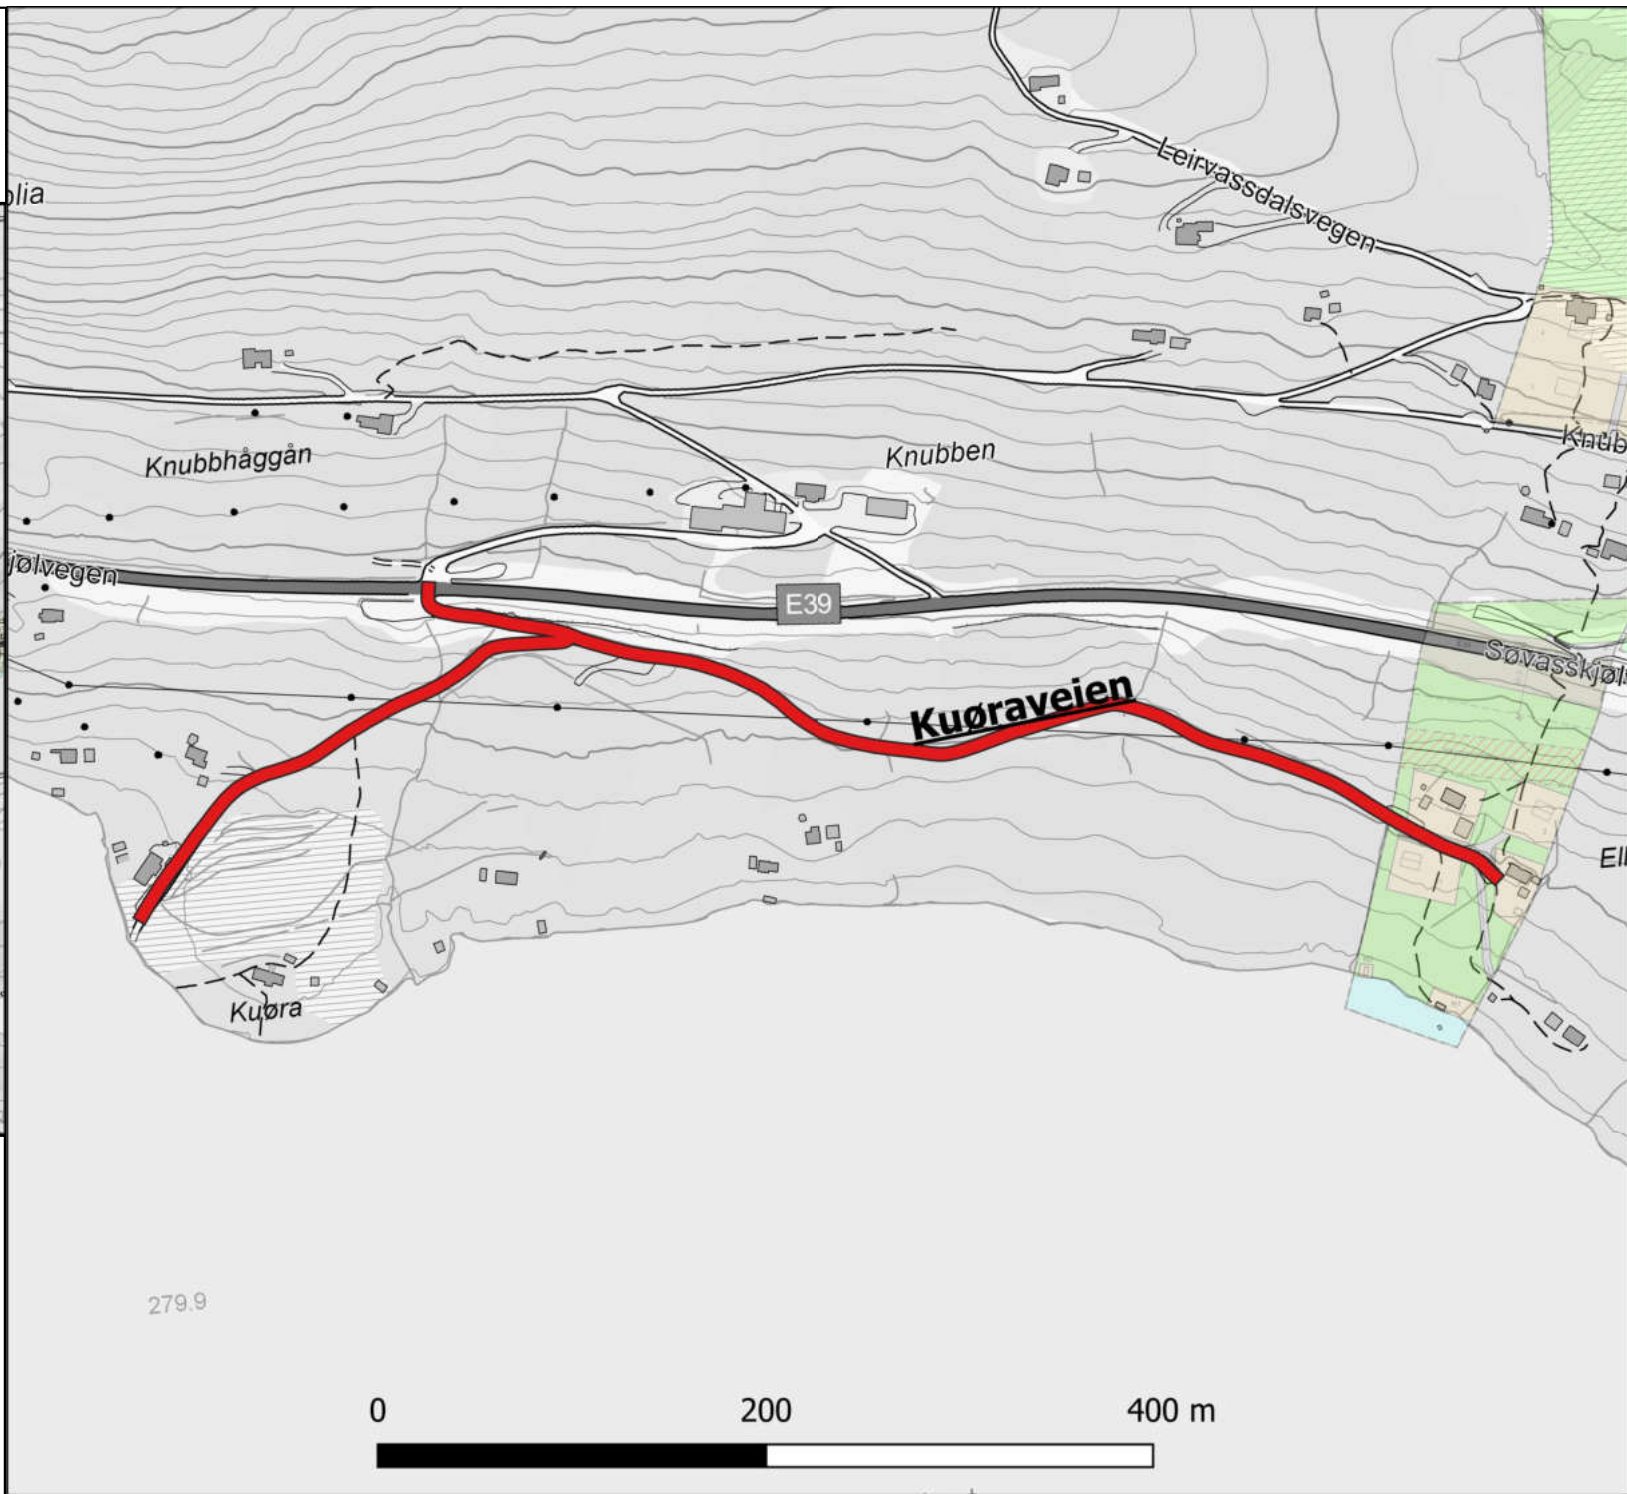

0

60

120 m

Komiteens forslag Kuøraveien

— Adresseparseller

**ORKLAND
KOMMUNE**

Komiteens forslag Bukkoddmyrveien

— Adresseparseller